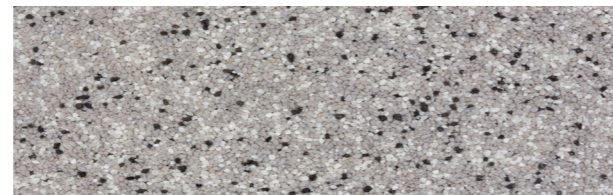

För att få tillgång till det kompletta utbudet av färger eller för att begära prover, vänligen kontakta oss.

*Färgen på golvytan kan upplevas som mer intensiv jämfört med provet.

Pigmenterade golv

Ral 5014 - Pigeon Blue

Ral 5024 - Pastel Blue

Ral 6019 - Pastel Green

RAL 6021 - Pale Green

RAL 8004 - Copper Brown

RAL 1001 - Beige

Golv med kvartssand

Färgsandsgolv, kulör grå 6 l

Kulör Ljusgrå

Kulör Mörkgrå

Färgsandsgolv, kulör Blå 50

Kulör Blå 30

Kulör Blå 25

Färgsandsgolv, kulör Jordbrun 50

Kulör Jordbrun 25

Kulör Jordbrun 30

Färgsandsgolv, kulör Röd 30

Kulör Orange 30

Kulör Blåröd 1010

Färgsandsgolv, kulör Grön 25

RAL 7032 - Pebble Grey

RAL 7035 - Light Grey

RAL 7038 - Agate Grey

RAL 7037 - Dusty Grey

RAL 7040 - Window Grey